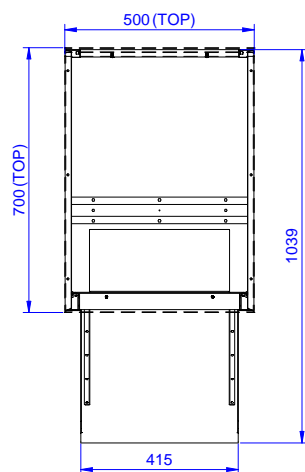

### Konstrukció

- Megerősített oldal és alsó panel AISI 304 rozsdamentes acélból.
- AISI 304 rozsdamentes acél lábak, 200 mm magasságúak és 54 mm átmérőjűek, magasságuk -50/+30mm között állítható.
- Rozsdamentes acél belső, hegesztett keret.
- Fedlap nélkül.

### Opcionális tartozékok

- Rozsdamentes acél elülső védőszalag PNC 133205
- Oldalsó védőszalag, 700 mm PNC 133206

Jóváhagyás \_\_\_\_\_

Előlnézet

Oldalnézet

Felülnézet

**Technikai információ:**

Külső méretek, szélesség: 133180 (RAU500WH)	500 mm
Külső méretek, mélység:	700 mm
Külső méretek, magasság:	883 mm
Ajtók száma és típusa:	Csúszó
Nettó súly:	35 kg