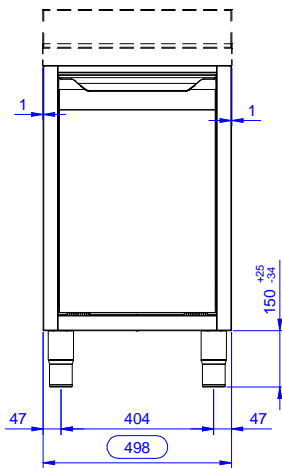

### Konstrukció

- Megerősített oldal és alsó panel AISI 304 rozsdamentes acélból.
- AISI 304 rozsdamentes acél lábak, 200 mm magasságúak és 54 mm átmérőjűek, magasságuk -50/+30mm között állítható.
- Rozsdamentes acél belső, hegesztett keret.
- Fedlap nélkül.

### Opcionális tartozékok

- Rozsdamentes acél elülső védőszalag PNC 133205
- Oldalsó védőszalag, 700 mm PNC 133206

Jóváhagyás \_\_\_\_\_

Előlnézet

Oldalnézet

Felülnézet

**Technikai információ:**

Külső méretek, szélesség: 133180 (RAU500WH)	500 mm
Külső méretek, mélység:	700 mm
Külső méretek, magasság:	883 mm
Ajtók száma és típusa:	Csúszó
Nettó súly:	35 kg