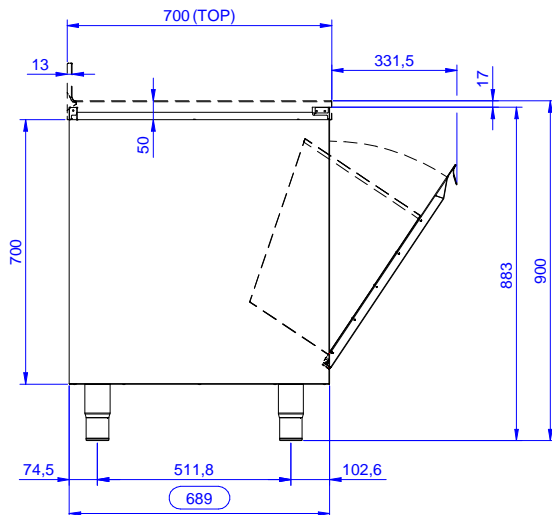

### Konstrukció

- Megerősített oldal és alsó panel AISI 304 rozsdamentes acélból.
- AISI 304 rozsdamentes acél lábak, 200 mm magasságúak és 54 mm átmérőjűek, magasságuk -50/+30mm között állítható.
- Rozsdamentes acél belső, hegesztett keret.
- Fedlap nélkül.

### Opcionális tartozékok

- Rozsdamentes acél elülső védőszalag PNC 133205
- Oldalsó védőszalag, 700 mm PNC 133206

Jóváhagyás \_\_\_\_\_

Előlnézet

Oldalnézet

Felülnézet

**Technikai információ:**

Külső méretek, szélesség: 133180 (RAU500WH)	500 mm
Külső méretek, mélység:	700 mm
Külső méretek, magasság:	883 mm
Ajtók száma és típusa:	Csúszó
Nettó súly:	35 kg